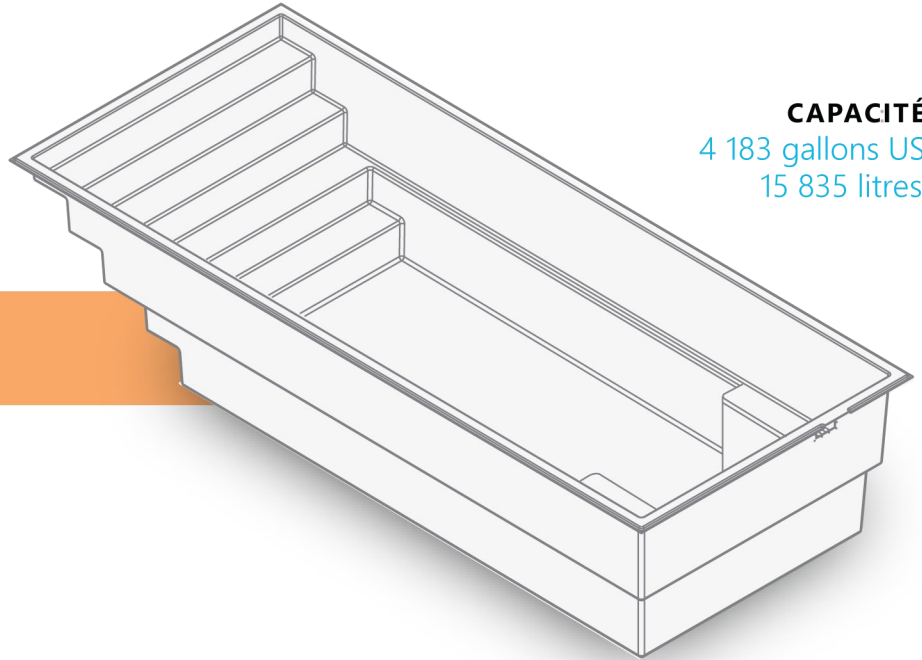

S-821

LÉGENDE

ÉCUMOIRE 	DRAIN DE FOND LATÉRAL 	RETOUR D'EAU 	LUMIÈRE DEL 	COULEURS
				ÉCUME DE MER 

Les informations figurant sur ce document ne sont fournies qu'à titre indicatif.