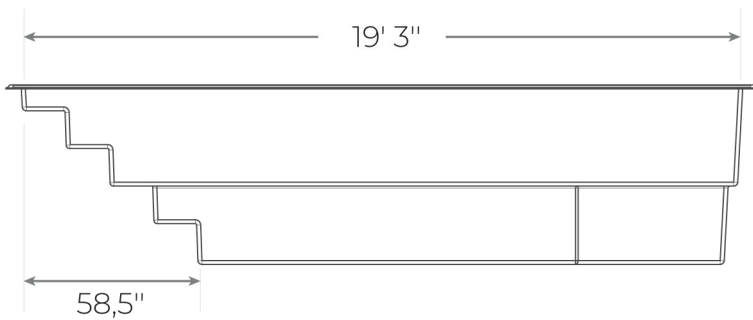

S-821

LÉGENDE

ÉCUMOIRE 	DRAIN DE FOND LATÉRAL 	RETOUR D'EAU 	LUMIÈRE DEL 	COULEURS
				ÉCUME DE MER 

Les informations figurant sur ce document ne sont fournies qu'à titre indicatif.