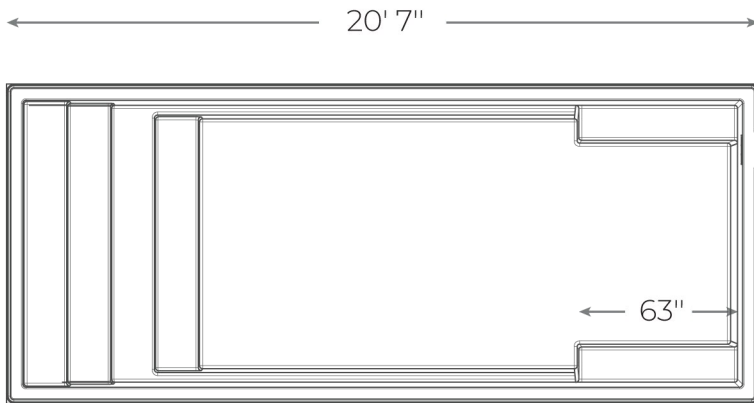

S-821

LÉGENDE

ÉCUMOIRE 	DRAIN DE FOND LATÉRAL 	RETOUR D'EAU 	LUMIÈRE DEL 	COULEURS
				ÉCUME DE MER 

Les informations figurant sur ce document ne sont fournies qu'à titre indicatif.