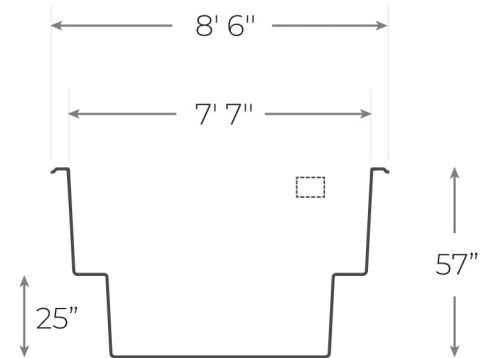

S-821

LÉGENDE

ÉCUMOIRE 	DRAIN DE FOND LATÉRAL 	RETOUR D'EAU 	LUMIÈRE DEL 	COULEURS
				ÉCUME DE MER 

Les informations figurant sur ce document ne sont fournies qu'à titre indicatif.