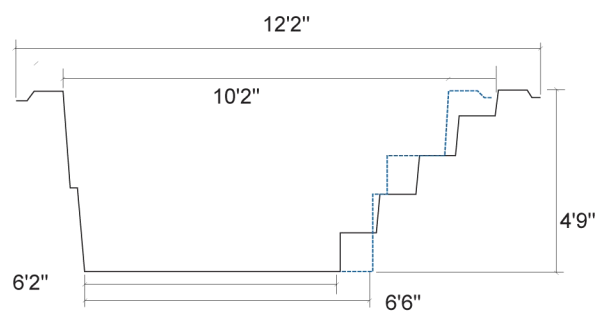

S-1222

CAPACITÉ
6 340 gallons US
23 994 litres

LÉGENDE

ÉCUMOIRE 	DRAIN DE FOND LATÉRAL 	RETOUR D'EAU 	LUMIÈRE DEL 	COULEURS
				ÉCUME DE MER 

Les informations figurant sur ce document ne sont fournies qu'à titre indicatif.