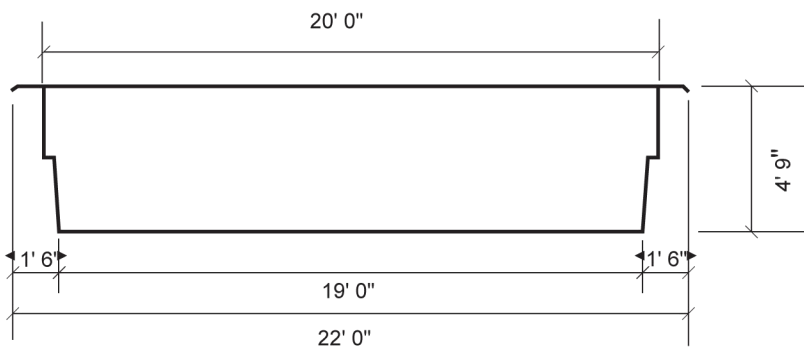

S-1222

CAPACITÉ
6 340 gallons US
23 994 litres

LÉGENDE

ÉCUMOIRE 	DRAIN DE FOND LATÉRAL 	RETOUR D'EAU 	LUMIÈRE DEL 	COULEURS
				ÉCUME DE MER 

Les informations figurant sur ce document ne sont fournies qu'à titre indicatif.