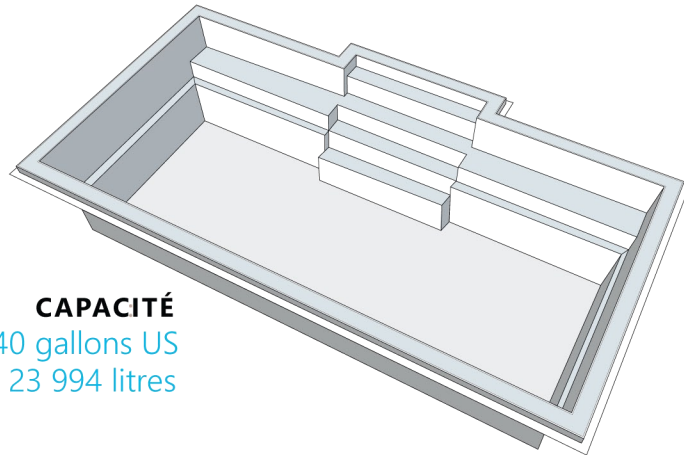

S-1222

CAPACITÉ
6 340 gallons US
23 994 litres

LÉGENDE

ÉCUMOIRE 	DRAIN DE FOND LATÉRAL 	RETOUR D'EAU 	LUMIÈRE DEL 	COULEURS
				ÉCUME DE MER 

Les informations figurant sur ce document ne sont fournies qu'à titre indicatif.