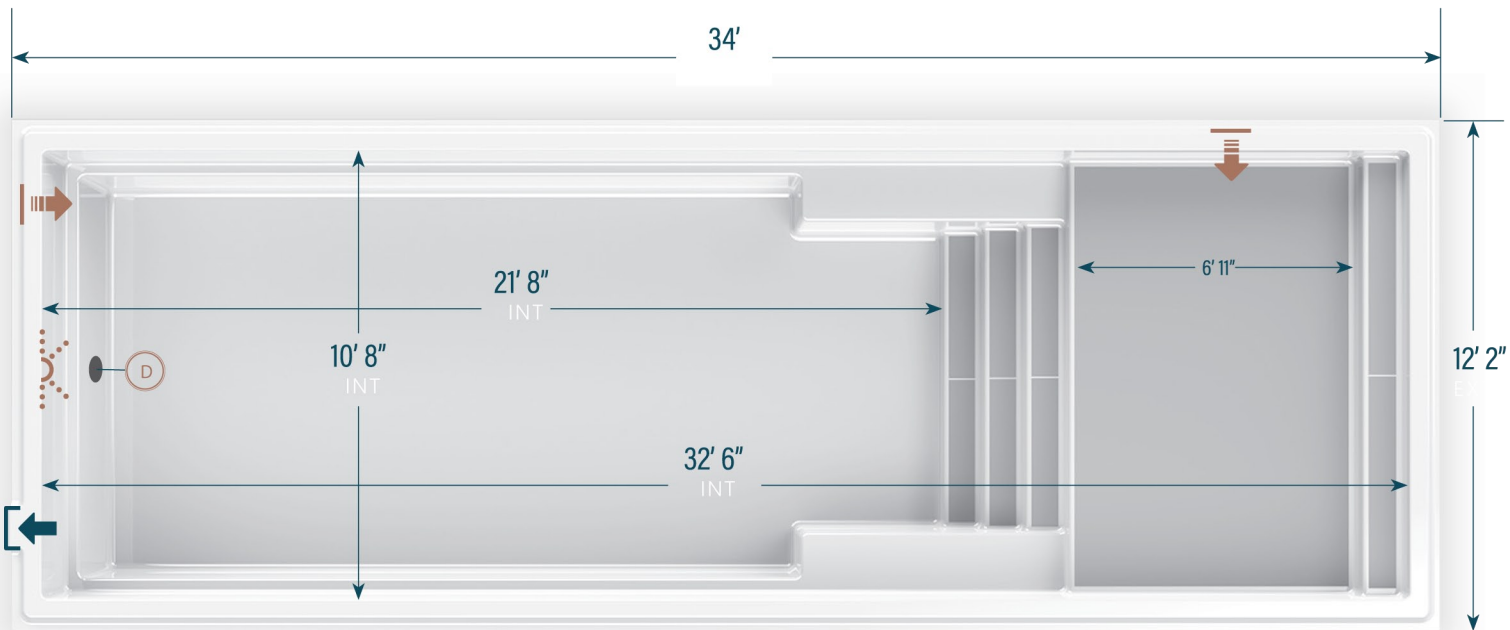

S-1234-PLAGE

CAPACITÉ
8 402 gallons US
31 803 litres

ISOLATION EXTÉRIEURE
POLYURÉTHANE GICLÉ

LÉGENDE

ÉCUMOIRE →]	DRAIN DE FOND LATÉRAL (D)	RETOUR D'EAU ←]	LUMIÈRE DEL (Dotted circle)	COULEURS LOUP SAUVAGE (Grey box) ÉCUME DE MER (White box)
--------------	---------------------------	------------------	-----------------------------	---