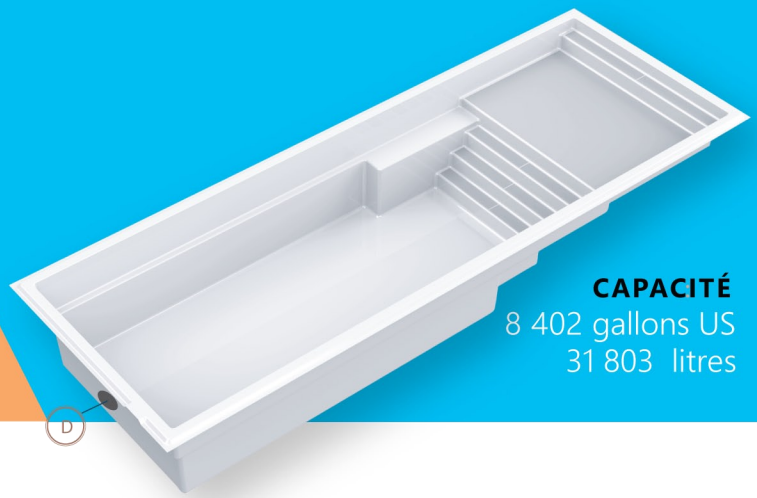

S-1234-PLAGE

CAPACITÉ
8 402 gallons US
31 803 litres

ISOLATION EXTÉRIEURE
POLYURÉTHANE GICLÉ

LÉGENDE

ÉCUMOIRE →]	DRAIN DE FOND LATÉRAL (D)	RETOUR D'EAU ←]	LUMIÈRE DEL (Dotted circle)	COULEURS LOUP SAUVAGE (Grey box) ÉCUME DE MER (White box)
--------------	---------------------------	------------------	-----------------------------	---