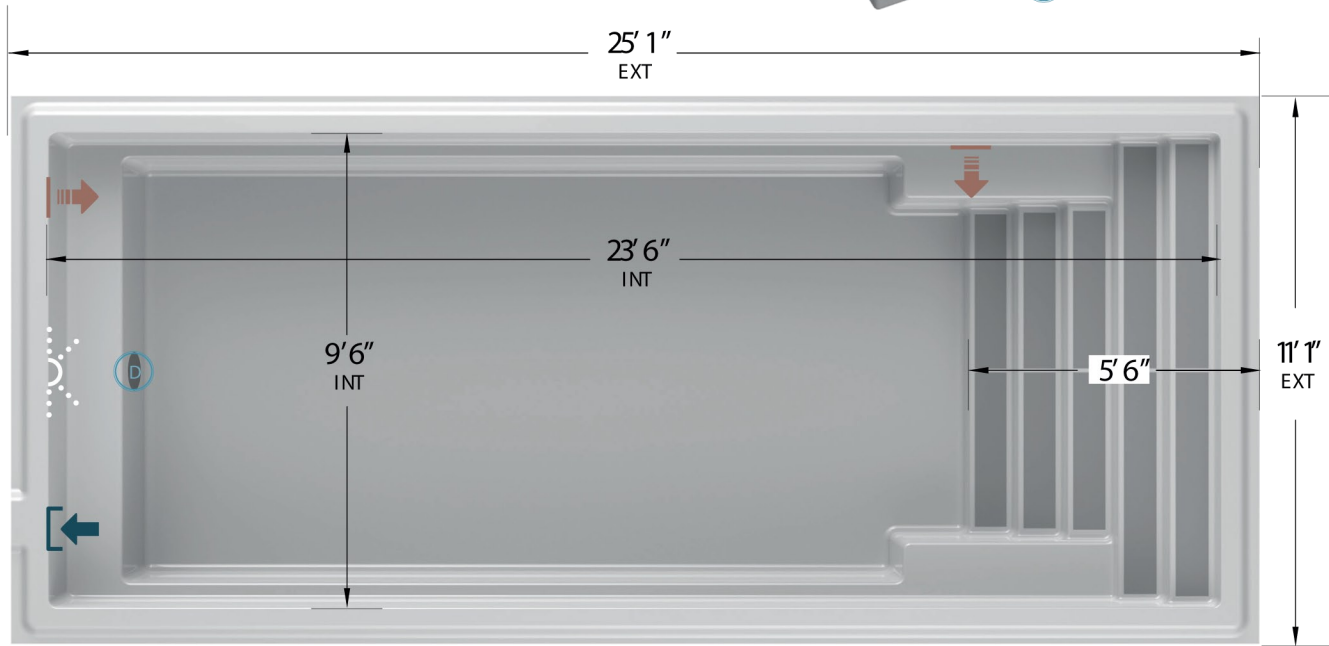

S-1125

CAPACITÉ
5931 gallons US
22 452 litres

LÉGENDE

ÉCUMOIRE →]	DRAIN DE FOND LATÉRAL (D)	RETOUR D'EAU ←]	LUMIÈRE DEL	COULEURS LOUP SAUVAGE (Grey) ÉCUME DE MER (White)
--------------	---------------------------	------------------	-------------	---